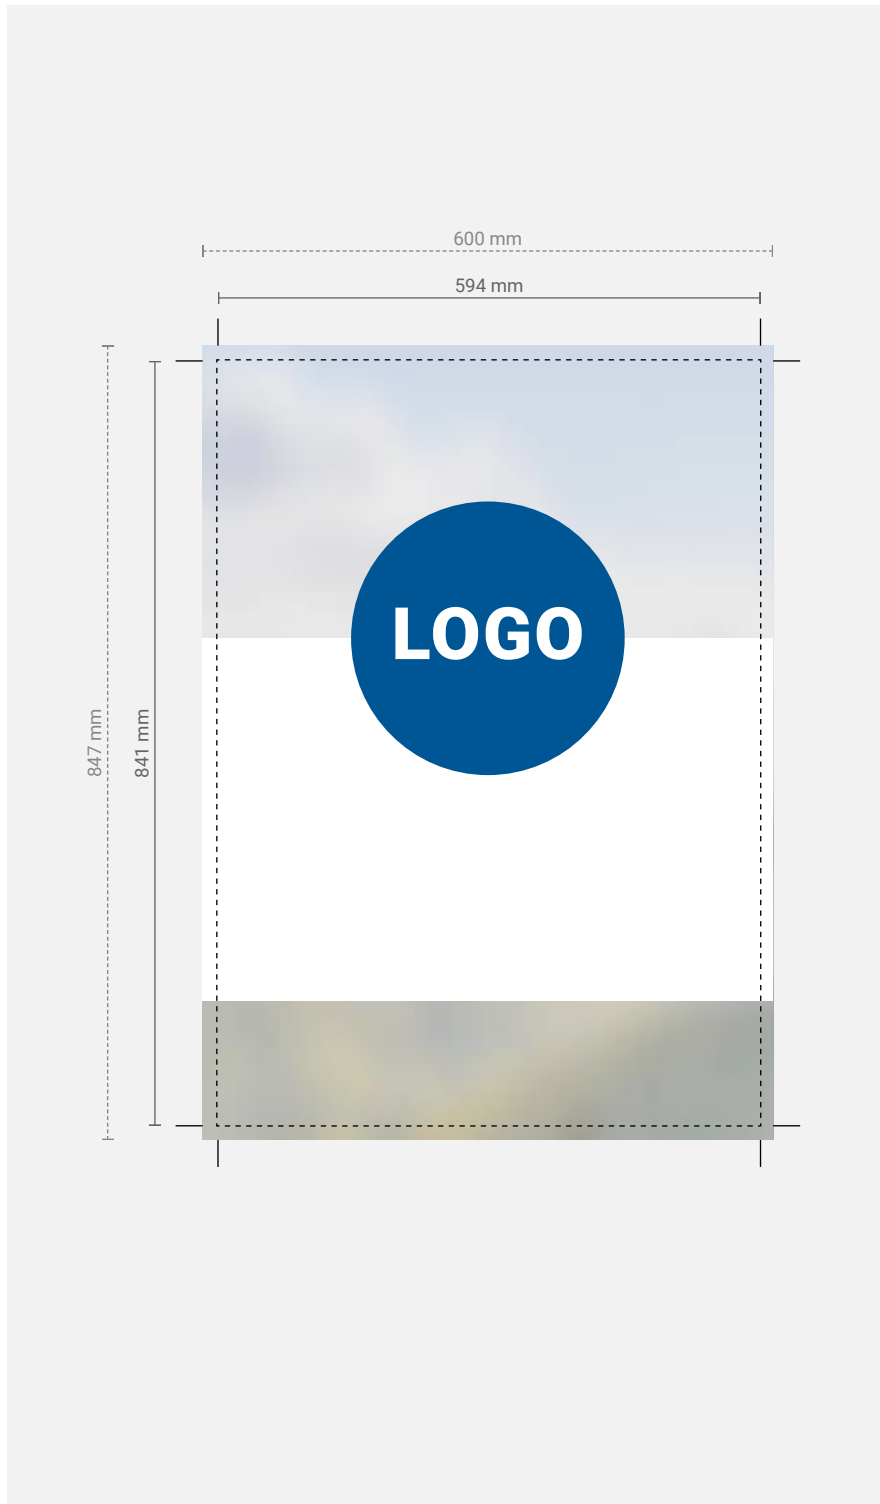

zuberbühler AG

von print bis web

Plakat / Poster A1

DIN-A1, 594 x 841 mm

SEITE 1

-  Beschnittzugabe
-  Schnittmarke
-  Schnittkante
-  Logos, Texte, Bilder

Hinweis

Elemente, die nicht angeschnitten werden sollen (Bilder, Logos, Texte), müssen ca. 3 mm von der Schnittkante entfernt platziert werden.

Plakat / Poster A1

DIN-A1, 594 x 841 mm

SEITE 2

Vorgaben

Endformat:	594 x 841 mm, DIN-A1
Dokumentformat:	600 x 847 mm (An jeder Seite werden 3 mm abgeschnitten)
Grösse:	Druckdaten müssen in Originalgrösse angelegt werden (Massstab 1:1)
Beschnitt:	3 mm
Auflösung:	optimal 300 dpi/ppi (min. 150 dpi/ppi, ohne Gewähr)
Farbmodus:	CMYK
Schnittmarken:	Ausserhalb des Beschnitts
Datenformat:	PDF / X-4:2008 (Andere Datei-Formate nach Absprache)
Farbprofil:	PSO Coated / UnCoated v3 (Maximaler Farbauftrag 320%)
Schriften:	eingebettet oder vektorisiert
Transparenzen:	Transparenz-Überblendung CMYK
Mehrseitig:	Alle Seiten in mehrseitigen PDFs müssen identisch gross und ausgerichtet sein.