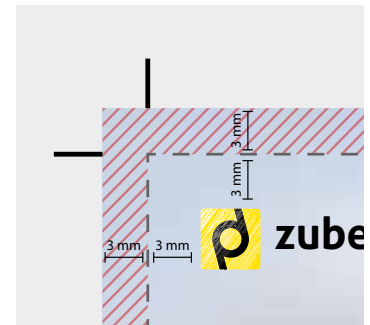

zuberbühler AG

von print bis web

Plakat / Poster A1

DIN-A1, 594 x 841 mm

SEITE 1

-  Beschnittzugabe
-  Schnittmarke
-  Schnittkante
-  Logos, Texte, Bilder

Hinweis

Elemente, die nicht angeschnitten werden sollen (Bilder, Logos, Texte), müssen ca. 3 mm von der Schnittkante entfernt platziert werden.

Plakat / Poster A1

DIN-A1, 594 x 841 mm

SEITE 2

Vorgaben

Endformat:	594 x 841 mm, DIN-A1
Dokumentformat:	600 x 847 mm (An jeder Seite werden 3 mm abgeschnitten)
Grösse:	Druckdaten müssen in Originalgrösse angelegt werden (Massstab 1:1)
Beschnitt:	3 mm
Auflösung:	optimal 300 dpi/ppi (min. 150 dpi/ppi, ohne Gewähr)
Farbmodus:	CMYK
Schnittmarken:	Ausserhalb des Beschnitts
Datenformat:	PDF / X-4:2008 (Andere Datei-Formate nach Absprache)
Farbprofil:	PSO Coated / UnCoated v3 (Maximaler Farbauftrag 320%)
Schriften:	eingebettet oder vektorisiert
Transparenzen:	Transparenz-Überblendung CMYK
Mehrseitig:	Alle Seiten in mehrseitigen PDFs müssen identisch gross und ausgerichtet sein.