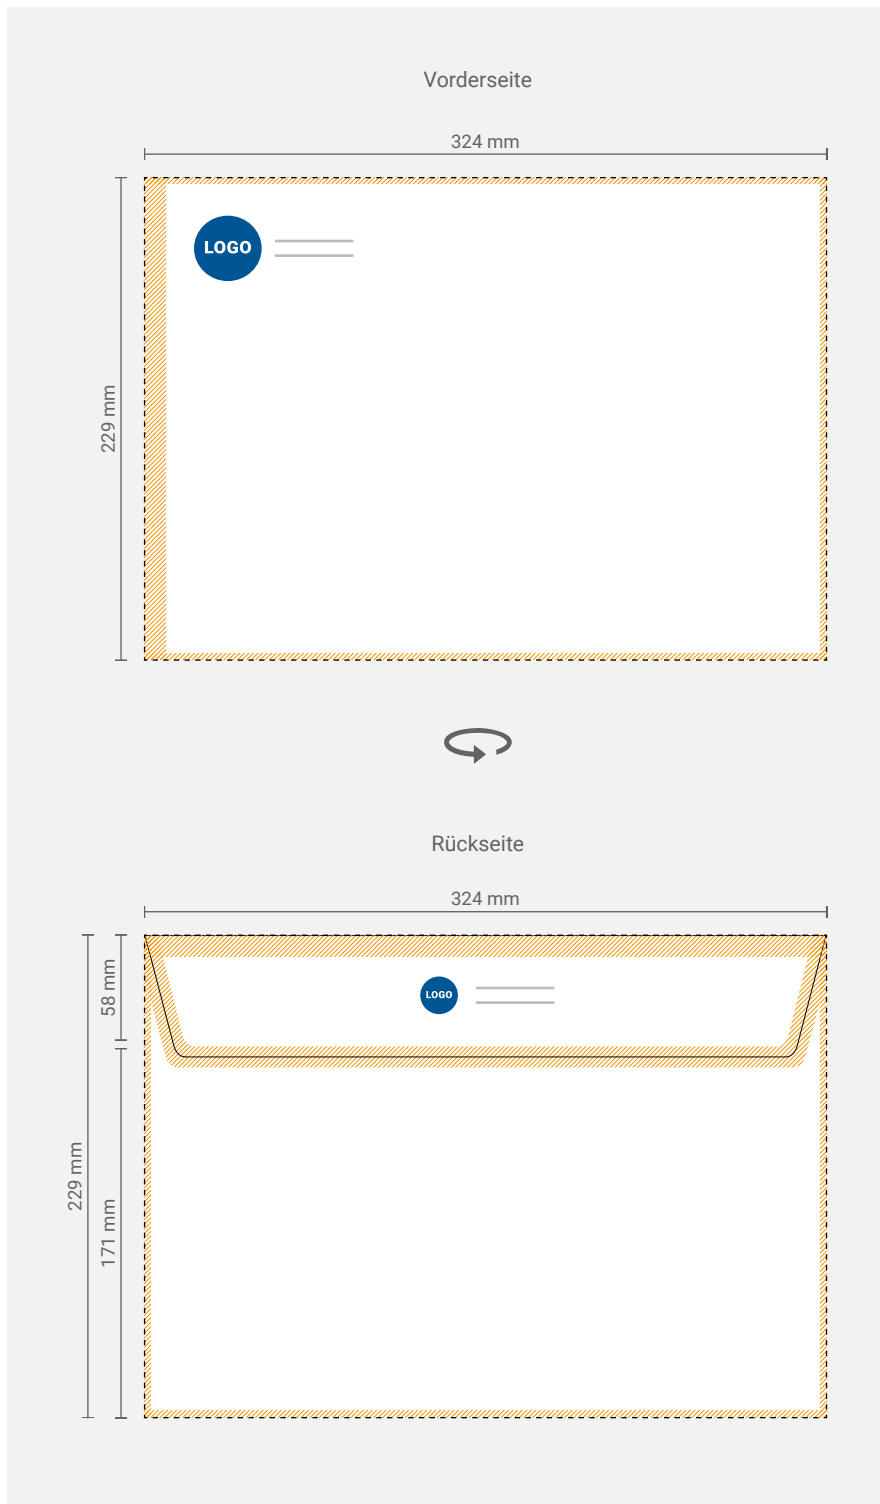

## Couvert C4, ohne Fenster

DIN-C4, 324 x 229 mm

SEITE 1

### Hinweis

Ein randabfallender Druck ist nicht erlaubt.

Die Sperrzonen und das Fenster können nicht bedruckt werden.

 Sperrzone

 Endformat

 Logos, Texte, Bilder

## Couvert C4, ohne Fenster

DIN-C4, 324 x 229 mm

SEITE 2

### Vorgaben

Endformat:	324 x 229 mm (geschlossen)
Dokumentformat:	324 x 229 mm
Grösse:	Druckdaten müssen in Originalgrösse angelegt werden (Massstab 1:1)
Beschnitt:	0 mm
Auflösung:	optimal 300 dpi/ppi (min. 150 dpi/ppi, ohne Gewähr)
Farbmodus:	CMYK
Schnittmarken:	Ausserhalb des Beschnitts
Datenformat:	PDF / X-4:2008 (Andere Datei-Formate nach Absprache)
Farbprofil:	PSO Coated / UnCoated v3 (Maximaler Farbauftrag 320%)
Schriften:	eingebettet oder vektorisiert
Transparenzen:	Transparenz-Überblendung CMYK
Mehrseitig:	Alle Seiten in mehrseitigen PDFs müssen identisch gross und ausgerichtet sein.