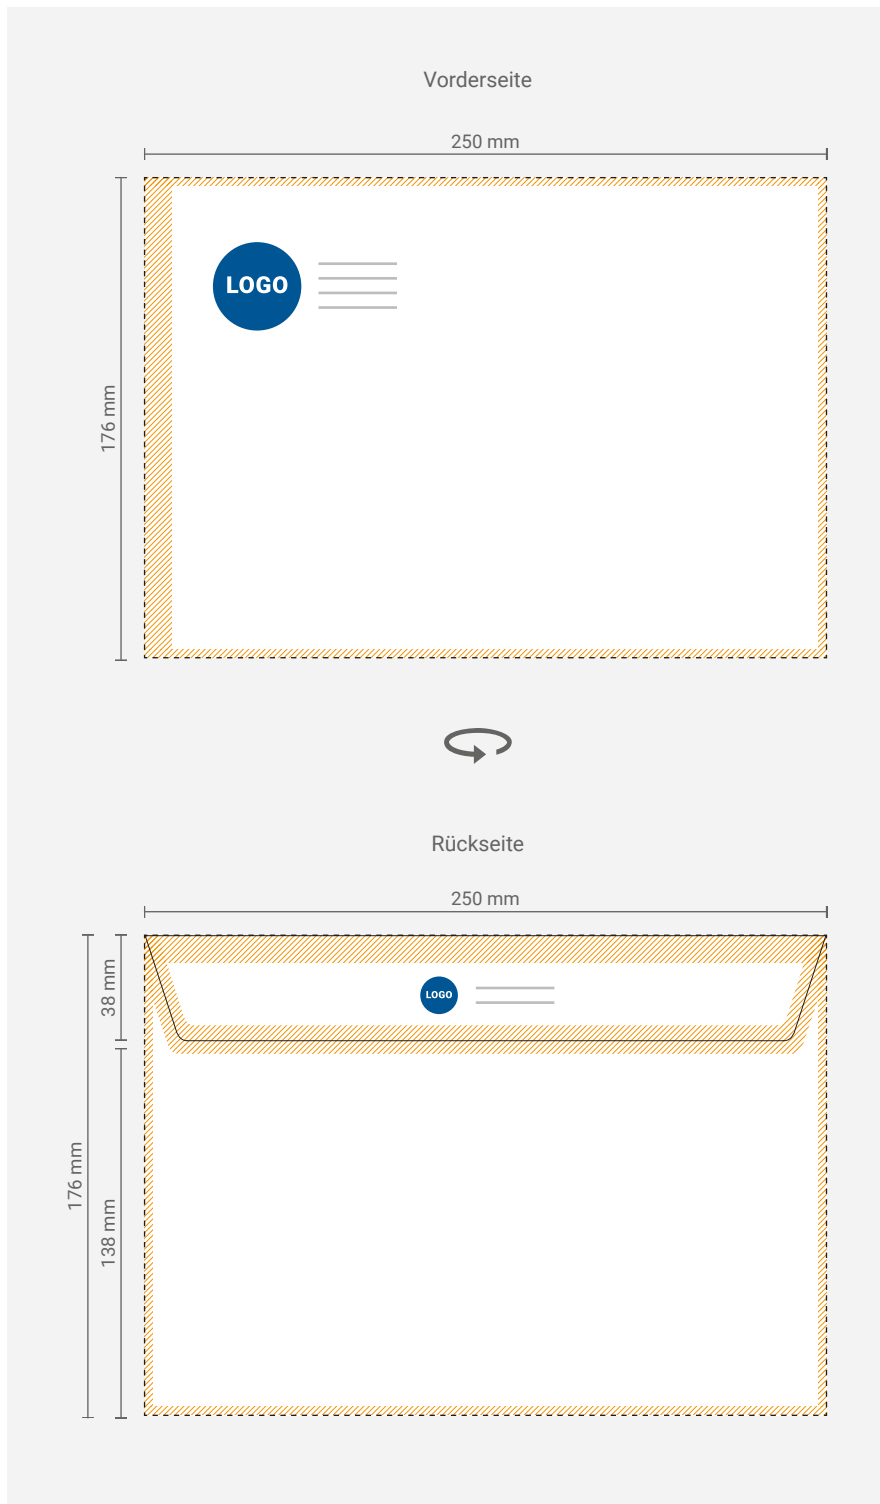

## Couvert B5, ohne Fenster

DIN-B5, 250 x 176 mm

SEITE 1

### Hinweis

Ein randabfallender Druck ist nicht erlaubt.

Die Sperrzonen und das Fenster können nicht bedruckt werden.

 Sperrzone

 Endformat

 Logos, Texte, Bilder

## Couvert B5, ohne Fenster

DIN-B5, 250 x 176 mm

SEITE 2

### Vorgaben

Endformat:	250 x 176 mm (geschlossen)
Dokumentformat:	250 x 176 mm
Grösse:	Druckdaten müssen in Originalgrösse angelegt werden (Massstab 1:1)
Beschnitt:	0 mm
Auflösung:	optimal 300 dpi/ppi (min. 150 dpi/ppi, ohne Gewähr)
Farbmodus:	CMYK
Schnittmarken:	Ausserhalb des Beschnitts
Datenformat:	PDF / X-4:2008 (Andere Datei-Formate nach Absprache)
Farbprofil:	PSO Coated / UnCoated v3 (Maximaler Farbauftrag 320%)
Schriften:	eingebettet oder vektorisiert
Transparenzen:	Transparenz-Überblendung CMYK
Mehrseitig:	Alle Seiten in mehrseitigen PDFs müssen identisch gross und ausgerichtet sein.