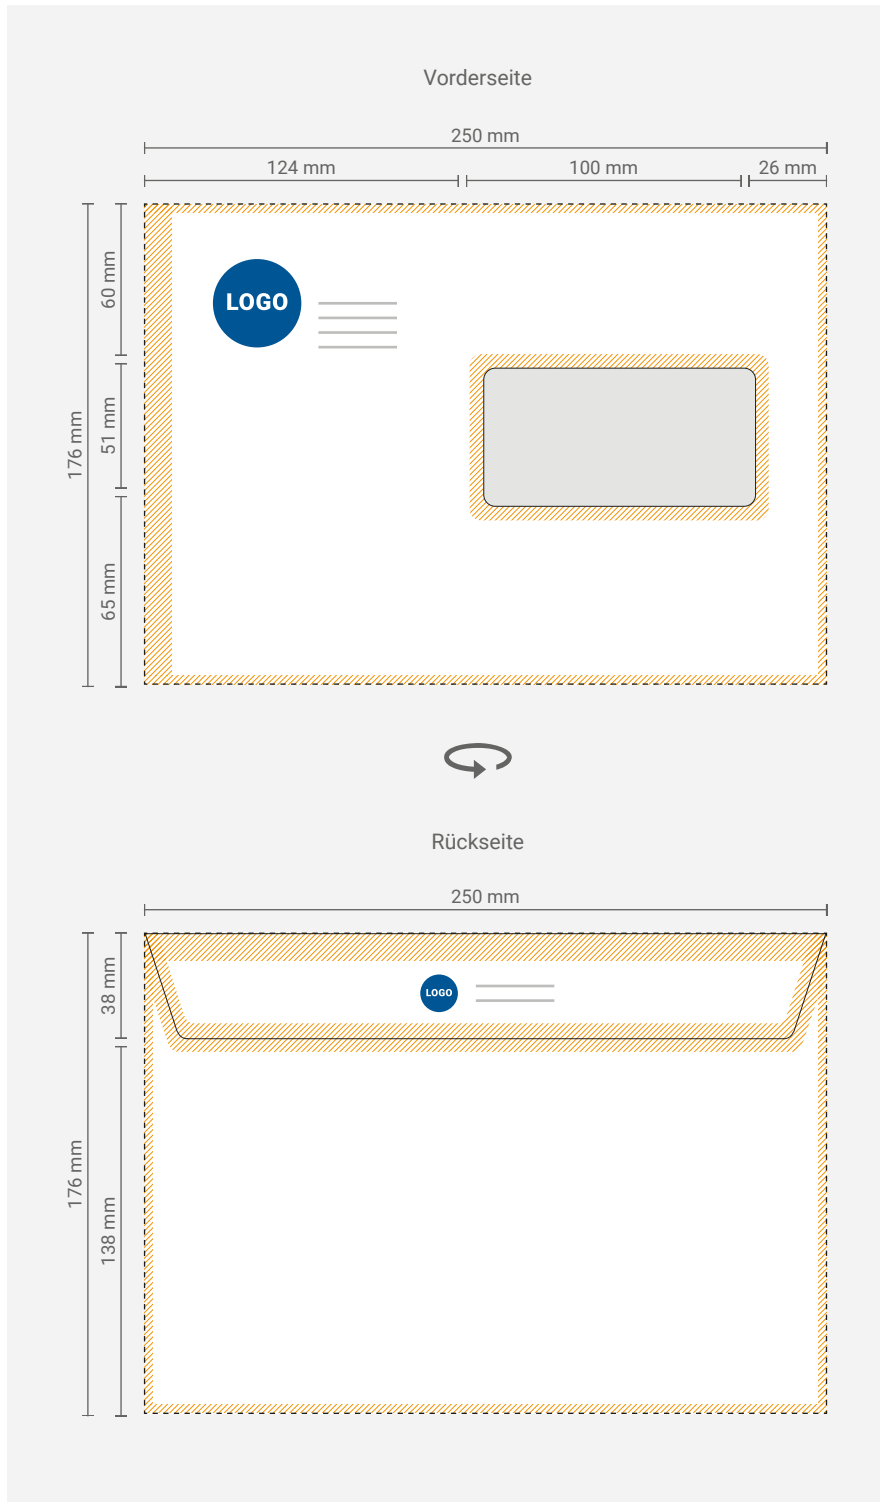

Couvert B5, mit Fenster rechts

DIN-B5, 250 x 176 mm

SEITE 1

Hinweis

Ein randabfallender Druck ist nicht erlaubt.

Die Sperrzonen und das Fenster können nicht bedruckt werden.

 Sperrzone

 Endformat

 Logos, Texte, Bilder

Couvert B5, mit Fenster rechts

DIN-B5, 250 x 176 mm

SEITE 2

Vorgaben

Endformat:	250 x 176 mm (geschlossen)
Dokumentformat:	250 x 176 mm
Grösse:	Druckdaten müssen in Originalgrösse angelegt werden (Massstab 1:1)
Beschnitt:	0 mm
Auflösung:	optimal 300 dpi/ppi (min. 150 dpi/ppi, ohne Gewähr)
Farbmodus:	CMYK
Schnittmarken:	Ausserhalb des Beschnitts
Datenformat:	PDF / X-4:2008 (Andere Datei-Formate nach Absprache)
Farbprofil:	PSO Coated / UnCoated v3 (Maximaler Farbauftrag 320%)
Schriften:	eingebettet oder vektorisiert
Transparenzen:	Transparenz-Überblendung CMYK
Mehrseitig:	Alle Seiten in mehrseitigen PDFs müssen identisch gross und ausgerichtet sein.